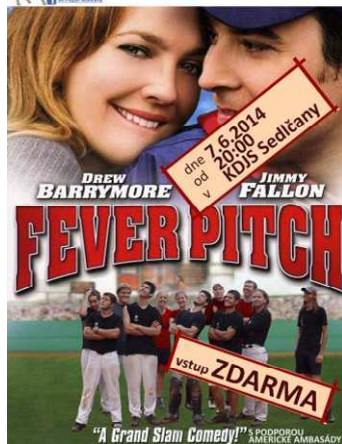

SK Pegas Sedlčany, o.s. **VÁS ZVE DO KINA**
www.pegas.sedlcany.cz
SK Pegas Sedlčany